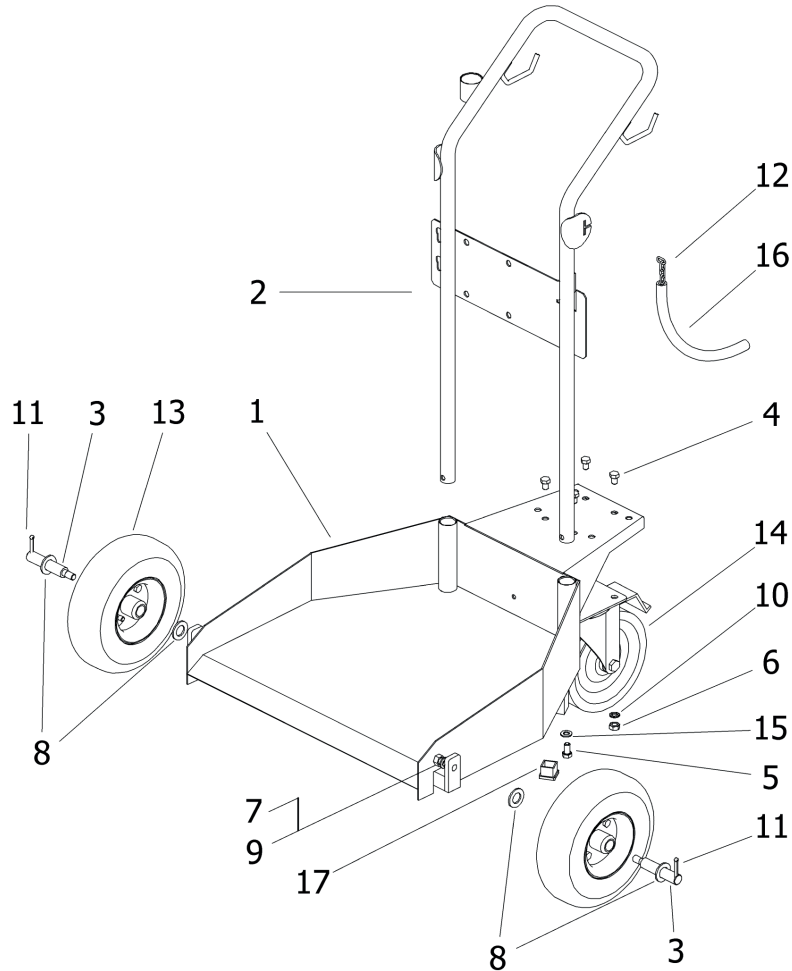

Spare parts / Piezas de recambio

Part No. / Cód. / Réf. / Art. Nr.	Pos	Description	Descripción	Quantity / Cantidad
743211	1	Drum trolley base	Bastidor carro	1
743212	2	Handle	Manillar	1
743234	3	Wheel axle	Eje rueda	2
940040	4	Screw	Tornillo	4
940041	5	Screw	Tornillo	2
941010	6	Nut	Tuerca	4
942212	7	Washer	Arandela	2
942020	8	Washer	Arandela	4
941012	9	Nut	Tuerca	2
942310	10	Washer	Arandela	4
943160	11	Pin	Pasador	2
950003	12	Chain	Cadena	1,7 m
951126	13	Tire	Rueda neumática	2
951221	14	Swivelling wheel	Rueda giratoria	1
942010	15	Washer	Arandela	2
932015	16	Plastic tube	Tubo plástico	1,0 m
945014	17	Squared plug	Tapón cuadrado	2